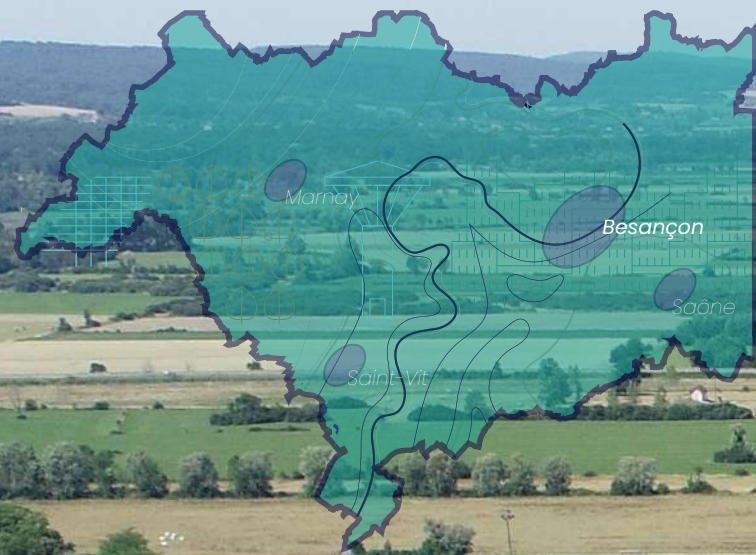

The logo for SCoT (Schéma de Cohésion Territoriale) is displayed in a stylized, bold, blue font.

**BESANÇON
CŒUR
FRANCHE-
COMTÉ**

A heure de l'arrêt de la consommation foncière

VOTRE VOIX FAIT LA DIFFERENCE !

Concertations publiques du SCoT

*Choisissez la réunion publique
la plus proche de chez vous*

*Format
interactif*

à 18h00 :

8 avril	Montferrand-le-Château - Salle des fêtes
9 avril	Saint-Vit - Salle des fêtes
15 avril	Roche-lez-Beaupré - Salle du presbytère
16 avril	Marnay - Salle de l'hôtel de ville
6 mai	Emagny - Mairie
13 mai	Montagney - Mairie
14 mai	Saône - Salle Joseph Guinemand
15 mai	Besançon - Kursaal salle Proudhon
20 mai	Devecey - Salle Develçoise
21 mai	Pouilley-les-Vignes - Salle du Conseil Municipal
27 mai	Lantenne-Vertière - Salle Garneret